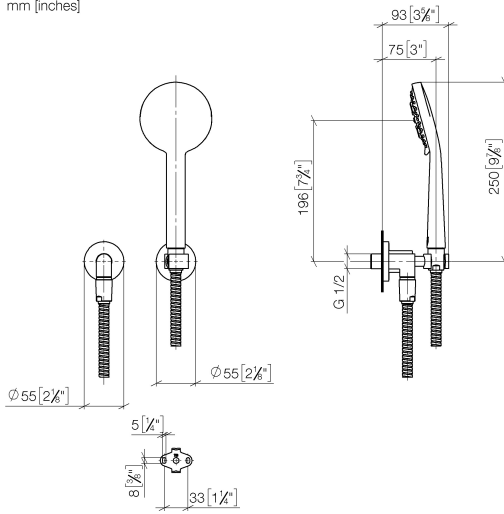

27 803 892

- COMPACT RAIN, débit max. 15 l/min (à 3 bar)
- 3 ou 5 jets réglables : normal, doux, massant
- avec système anti-calcaire
- sortie douche 1/2"
- rosace pour coude mural Ø 55 mm
- rosace pour support de douche Ø 55 mm
- flexible de douche métallique 1250 mm avec protection anti-torsion intégrée
- coude mural 1/2"

Avec sécurité anti-retour.

	Chrome	27 803 892-00
	Chrome	27 803 892-00 0010
	Platine brossé	27 803 892-06
	Platine brossé	27 803 892-06 0010
	Platine	27 803 892-08
	Platine	27 803 892-08 0010
	Dark Chrome	27 803 892-19
	Dark Chrome	27 803 892-19 0010
	Laiton brossé (Or 23cts)	27 803 892-28
	Laiton brossé (Or 23cts)	27 803 892-28 0010
	Noir mat	27 803 892-33
	Noir mat	27 803 892-33 0010
	Champagne brossé (Or 22cts)	27 803 892-46 0010
	Champagne brossé (Or 22cts)	27 803 892-46
	Champagne (Or 22cts)	27 803 892-47
	Champagne (Or 22cts)	27 803 892-47 0010
	Chrome brossé	27 803 892-93
	Chrome brossé	27 803 892-93 0010
	Dark Platinum brossé	27 803 892-99
	Dark Platinum brossé	27 803 892-99 0010

Accessoires recommandés

- Coude mural à encastrer -** 35 085 970 90
- profondeur de montage max. 163 mm
 - profondeur de montage mini. 90 mm

27 803 892

mm [inches]

Diagramme de débit

Certificats

Belgaqua_21-024- LGA_29984.
27_7.

27 803 892

Liste des pièces de rechange

N°	Article Numéro	Désignation	Fréquence de montage	Délai de livraison
1	28 450 892-00	raccord	1	60
2	28 050 892-00	TARA Support de douchette - Chrome	1	10
3	28 104 970-00	Flexible métallique de douche 1/2" x 1/2" x 1250 mm - Chrome	1	2
4	28 014 979-00	douche	1	60