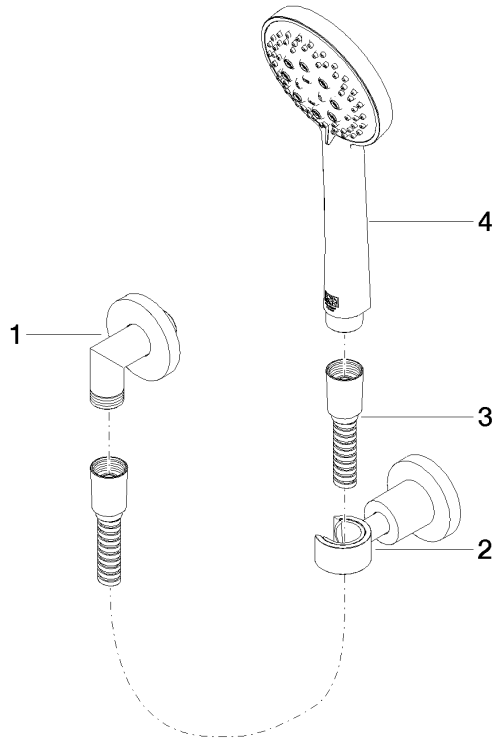

Avec sécurité anti-retour.

	Chrome	27 803 892-00
	Chrome	27 803 892-00 0010
	Platine brossé	27 803 892-06
	Platine brossé	27 803 892-06 0010
	Platine	27 803 892-08
	Platine	27 803 892-08 0010
	Dark Chrome	27 803 892-19
	Dark Chrome	27 803 892-19 0010
	Laiton brossé (Or 23cts)	27 803 892-28
	Laiton brossé (Or 23cts)	27 803 892-28 0010
	Noir mat	27 803 892-33
	Noir mat	27 803 892-33 0010
	Champagne brossé (Or 22cts)	27 803 892-46 0010
	Champagne brossé (Or 22cts)	27 803 892-46
	Champagne (Or 22cts)	27 803 892-47
	Champagne (Or 22cts)	27 803 892-47 0010
	Chrome brossé	27 803 892-93
	Chrome brossé	27 803 892-93 0010
	Dark Platinum brossé	27 803 892-99
	Dark Platinum brossé	27 803 892-99 0010

Accessoires recommandés

- Coude mural à encastrer -** 35 085 970 90
- profondeur de montage max. 163 mm
 - profondeur de montage mini. 90 mm

27 803 892

mm [inches]

Diagramme de débit

Certificats

Belgaqua_21-024- LGA_29984.
27_7.

27 803 892

Liste des pièces de rechange

N°	Article Numéro	Désignation	Fréquence de montage	Délai de livraison
1	28 450 892-00	raccord	1	60
2	28 050 892-00	TARA Support de douchette - Chrome	1	10
3	28 104 970-00	Flexible métallique de douche 1/2" x 1/2" x 1250 mm - Chrome	1	2
4	28 014 979-00	douche	1	60